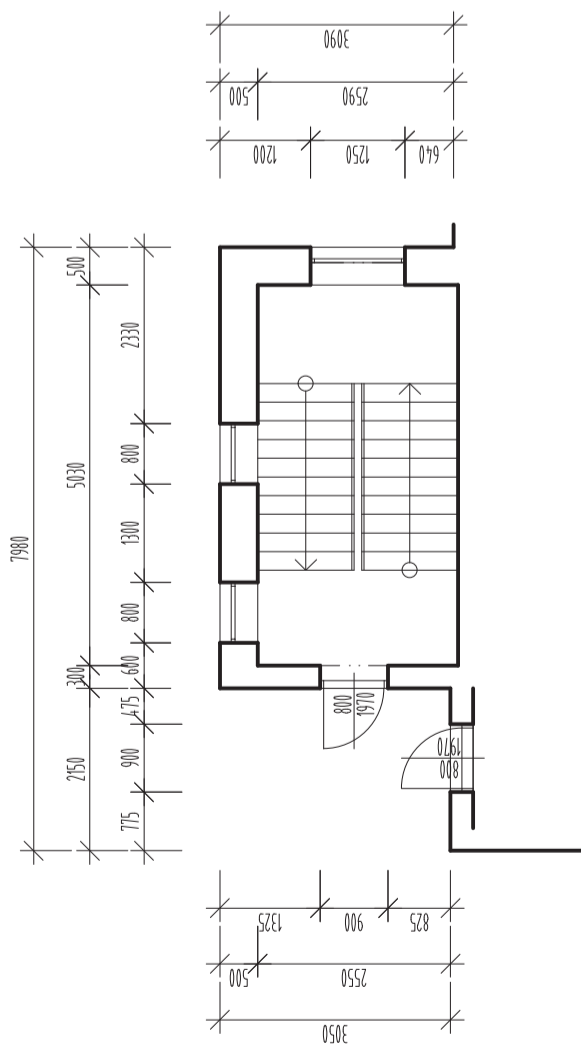

Tabuľka miestností

Číslo	Iméno	Plocha
3.01		487,04
3.02		14,63
3.03		17,3
3.04		18,05
3.05		12,31
3.06		11,46
3.07		10,8
3.08		0,99

Scale: 1:200

STROJOVNA VÝTAHU